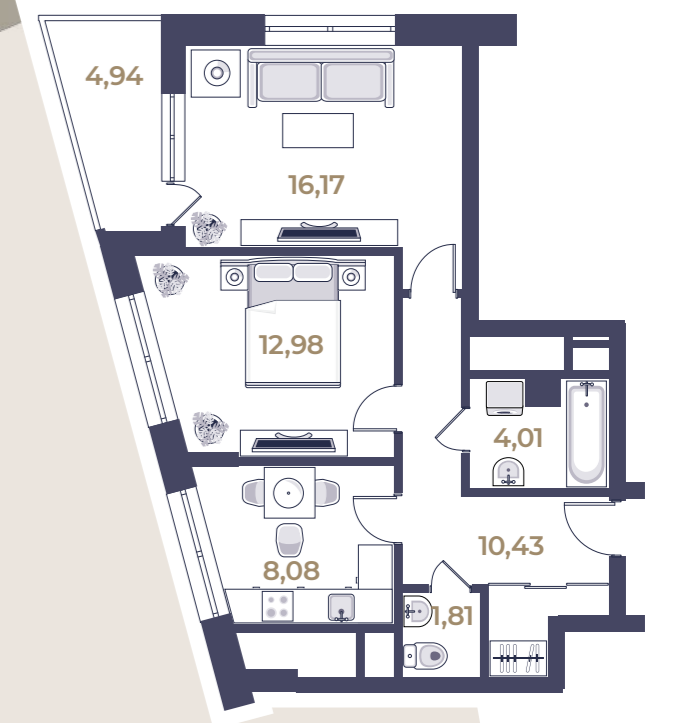

36,70

38,28

1-КОМНАТНАЯ
КВАРТИРА
ТИП А

21,06

44,80

46,62

1-КОМНАТНАЯ
КВАРТИРА
ТИП Б

Планировочные решения не являются
конечным предложением и приложением
к Договору. Площади квартир могут
измениться

32,20

60,20

62,61

2

2-КОМНАТНАЯ
КВАРТИРА
ТИП А

Планировочные решения не являются
конечным предложением и приложением
к Договору. Площади квартир могут
измениться

29,15

56,00

58,42

2

2-КОМНАТНАЯ
КВАРТИРА
ТИП Б

Планировочные решения не являются
конечным предложением и приложением
к Договору. Площади квартир могут
измениться

34,06

68,40

71,65

2

2-КОМНАТНАЯ
КВАРТИРА
ТИП В

Планировочные решения не являются
конечным предложением и приложением
к Договору. Площади квартир могут
измениться

32,37

61,30

63,07

2

2-КОМНАТНАЯ
КВАРТИРА
ТИП Г

47,96