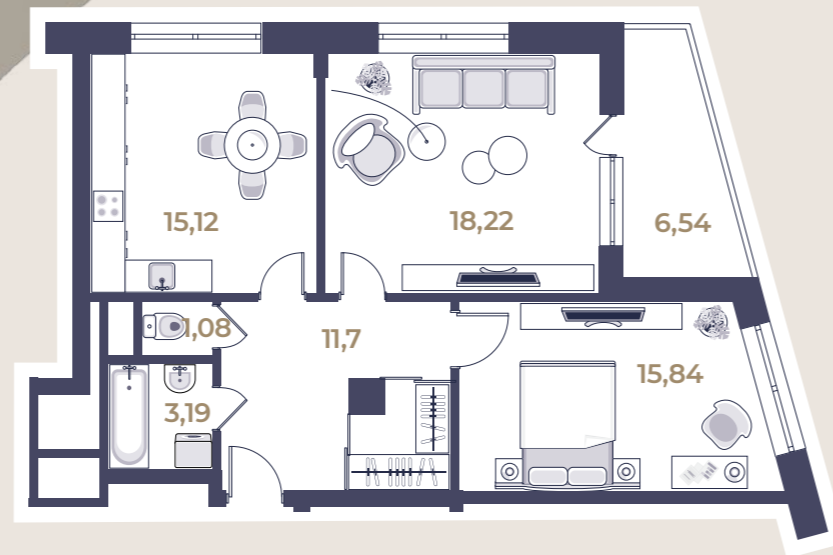

32,20

60,20

62,61

2

2-КОМНАТНАЯ
КВАРТИРА
ТИП А

Планировочные решения не являются
конечным предложением и приложением
к Договору. Площади квартир могут
измениться

29,15

56,00

58,42

2

2-КОМНАТНАЯ
КВАРТИРА
ТИП Б

Планировочные решения не являются
конечным предложением и приложением
к Договору. Площади квартир могут
измениться

34,06

68,40

71,65

2

2-КОМНАТНАЯ
КВАРТИРА
ТИП В

Планировочные решения не являются
конечным предложением и приложением
к Договору. Площади квартир могут
измениться

32,37

61,30

63,07

2

2-КОМНАТНАЯ
КВАРТИРА
ТИП Г

47,96