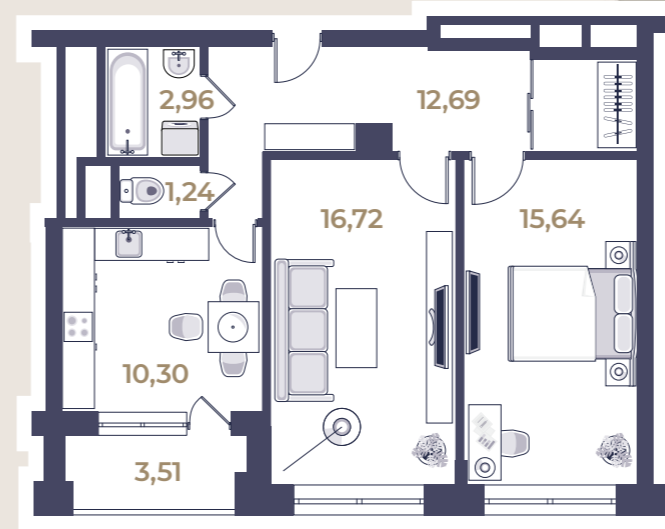

58,42

2

2-КОМНАТНАЯ
КВАРТИРА
ТИП Б

Планировочные решения не являются
конечным предложением и приложением
к Договору. Площади квартир могут
измениться

34,06

68,40

71,65

2

2-КОМНАТНАЯ
КВАРТИРА
ТИП В

Планировочные решения не являются
конечным предложением и приложением
к Договору. Площади квартир могут
измениться

32,37

61,30

63,07

2

2-КОМНАТНАЯ
КВАРТИРА
ТИП Г

47,96

86,60

89,51

3

3-КОМНАТНАЯ
КВАРТИРА
ТИП А

Планировочные решения не являются
конечным предложением и приложением
к Договору. Площади квартир могут
измениться

- Корпуса
- Апартаменты
- Офисы и бизнес-центры

М. «АВТОЗАВОДСКАЯ»
500 М
ОФИС ПРОДАЖ