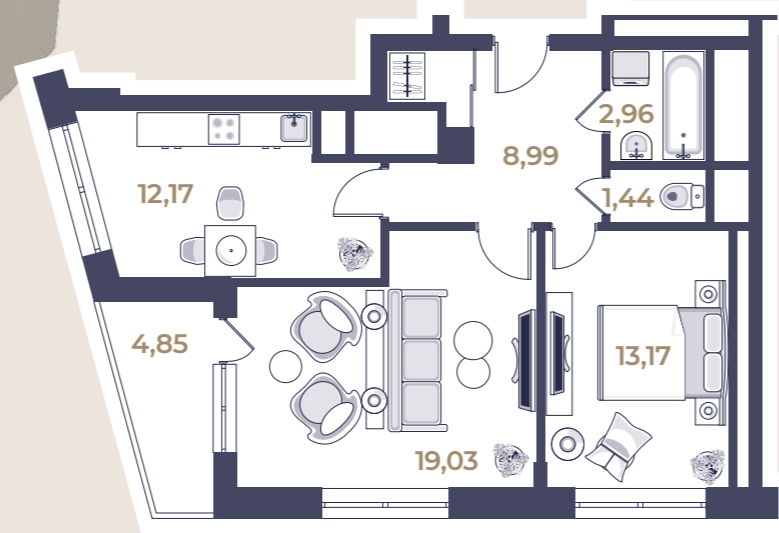

36,70

38,28

1-КОМНАТНАЯ
КВАРТИРА
ТИП А

21,06

44,80

46,62

1-КОМНАТНАЯ
КВАРТИРА
ТИП Б

Планировочные решения не являются
конечным предложением и приложением
к Договору. Площади квартир могут
измениться

32,20

60,20

62,61

2

2-КОМНАТНАЯ
КВАРТИРА
ТИП А

Планировочные решения не являются
конечным предложением и приложением
к Договору. Площади квартир могут
измениться

29,15

56,00

58,42

2

2-КОМНАТНАЯ
КВАРТИРА
ТИП Б

Планировочные решения не являются
конечным предложением и приложением
к Договору. Площади квартир могут
измениться

34,06

68,40

71,65

2