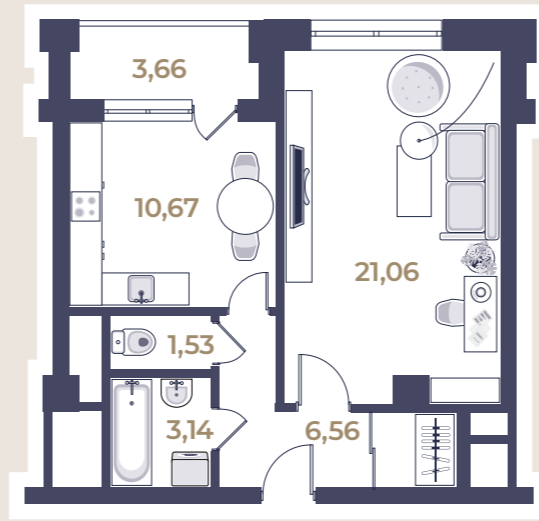

36,70

38,28

1-КОМНАТНАЯ
КВАРТИРА
ТИП А

21,06

44,80

46,62

1-КОМНАТНАЯ
КВАРТИРА
ТИП Б

Планировочные решения не являются
конечным предложением и приложением
к Договору. Площади квартир могут
измениться

32,20

60,20

62,61

2

2-КОМНАТНАЯ
КВАРТИРА
ТИП А

Планировочные решения не являются
конечным предложением и приложением
к Договору. Площади квартир могут
измениться

29,15

56,00

58,42

2

2-КОМНАТНАЯ
КВАРТИРА
ТИП Б

Планировочные решения не являются
конечным предложением и приложением
к Договору. Площади квартир могут
измениться

34,06

68,40

71,65

2