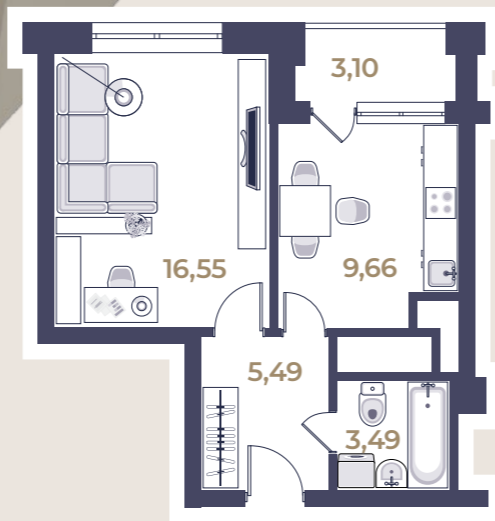

КОРПУС 2, 3

АЛЬБОМ
ПЛАНИРОВОК

**ПАРК
ЛЕГЕНД**
ЖИЛОЙ КВАРТАЛ

ПАРК ЛЕГЕНД

ЖИЛОЙ КВАРТАЛ

СХЕМА КОРПУСА

**ПАРК
ЛЕГЕНД**
ЖИЛОЙ КВАРТАЛ

16,55

36,70

38,28

1-КОМНАТНАЯ
КВАРТИРА
ТИП А

21,06

44,80

46,62

1-КОМНАТНАЯ
КВАРТИРА
ТИП Б

Планировочные решения не являются
конечным предложением и приложением
к Договору. Площади квартир могут
измениться

32,20

60,20

62,61

2

2-КОМНАТНАЯ
КВАРТИРА
ТИП А

Планировочные решения не являются
конечным предложением и приложением
к Договору. Площади квартир могут
измениться

29,15

56,00

58,42

2

2-КОМНАТНАЯ
КВАРТИРА
ТИП Б

Планировочные решения не являются
конечным предложением и приложением
к Договору. Площади квартир могут
измениться

34,06

68,40

71,65

2