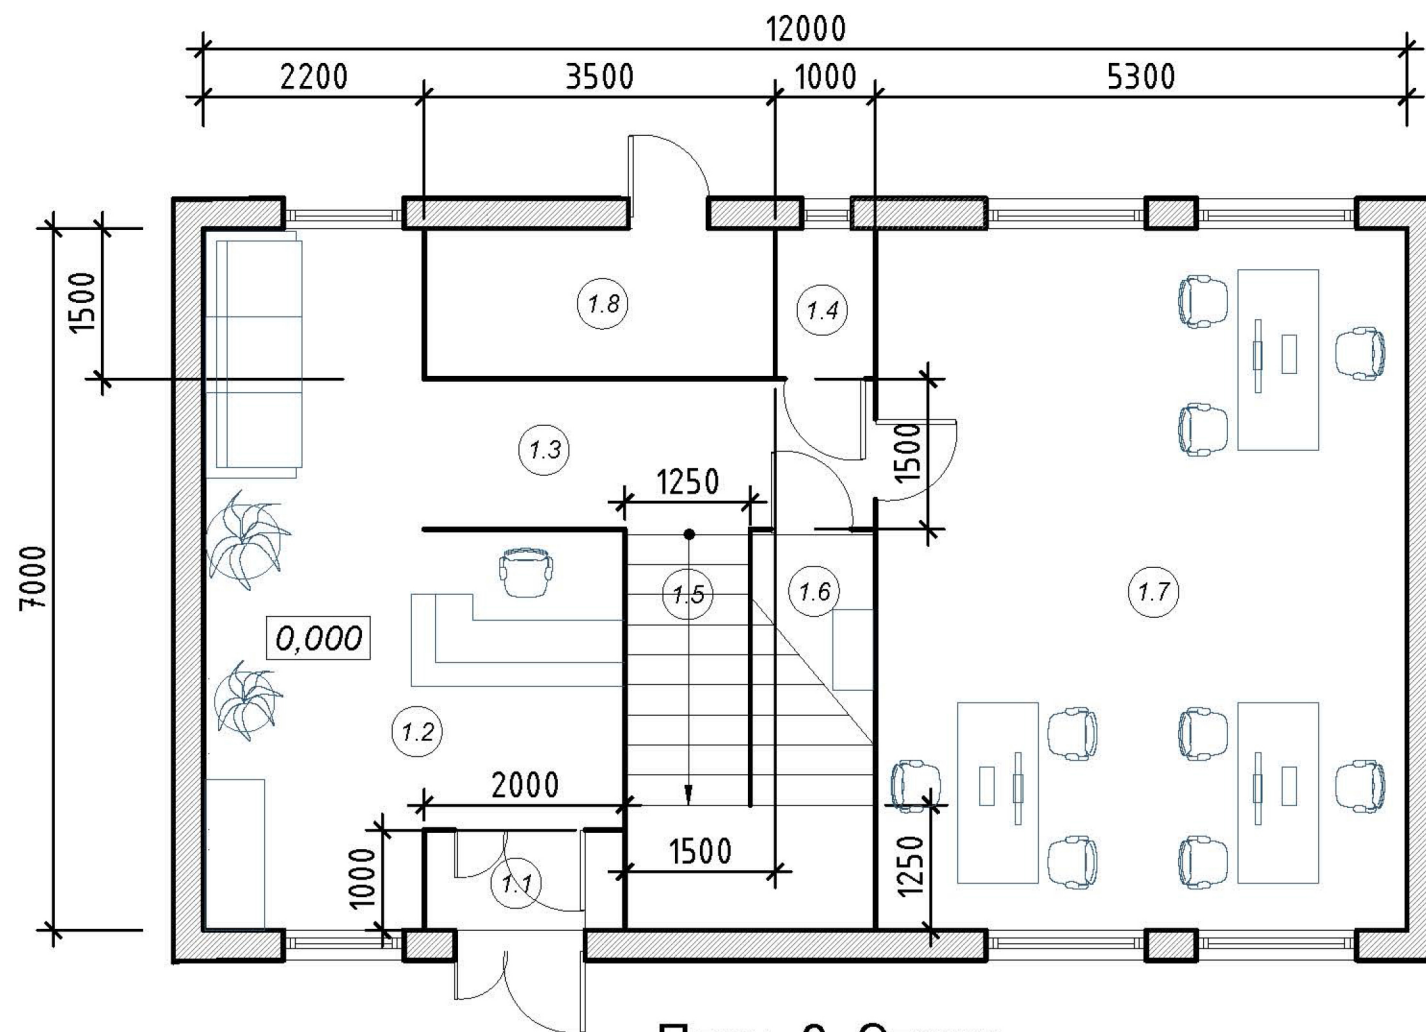

_NEW[®]
TODAY

КОНЦЕПЦИЯ ОФОРМЛЕНИЯ ОФИСА ПРОДАЖ
ЖК «ТЫ И Я»

ЭКСТЕРЬЕР. Описание конструкции.

МОДУЛЬНЫЙ ОФИС ПРОДАЖ ИЗ СЭНДВИЧ ПАНЕЛЕЙ

Габариты (д/ш/в): 12,6х7,6х6,65 м.
(Финальные размеры указывает строительно-инженерная компания)

План 2 Этажа

Экспликация помещений 1-го этажа

Номер помещения	Наименование	Площадь, м ²
		88,85
1.1	Тамбур	2,0
1.2	Холл - вестибюль	21,3
1.3	Коридор	6,75
1.4	С/у	1,5
1.5	Лестница	10,0
1.6	Техническое помещение	5,0
1.7	Офисное помещение N1	37,1
1.8	Техническое помещение	5,2