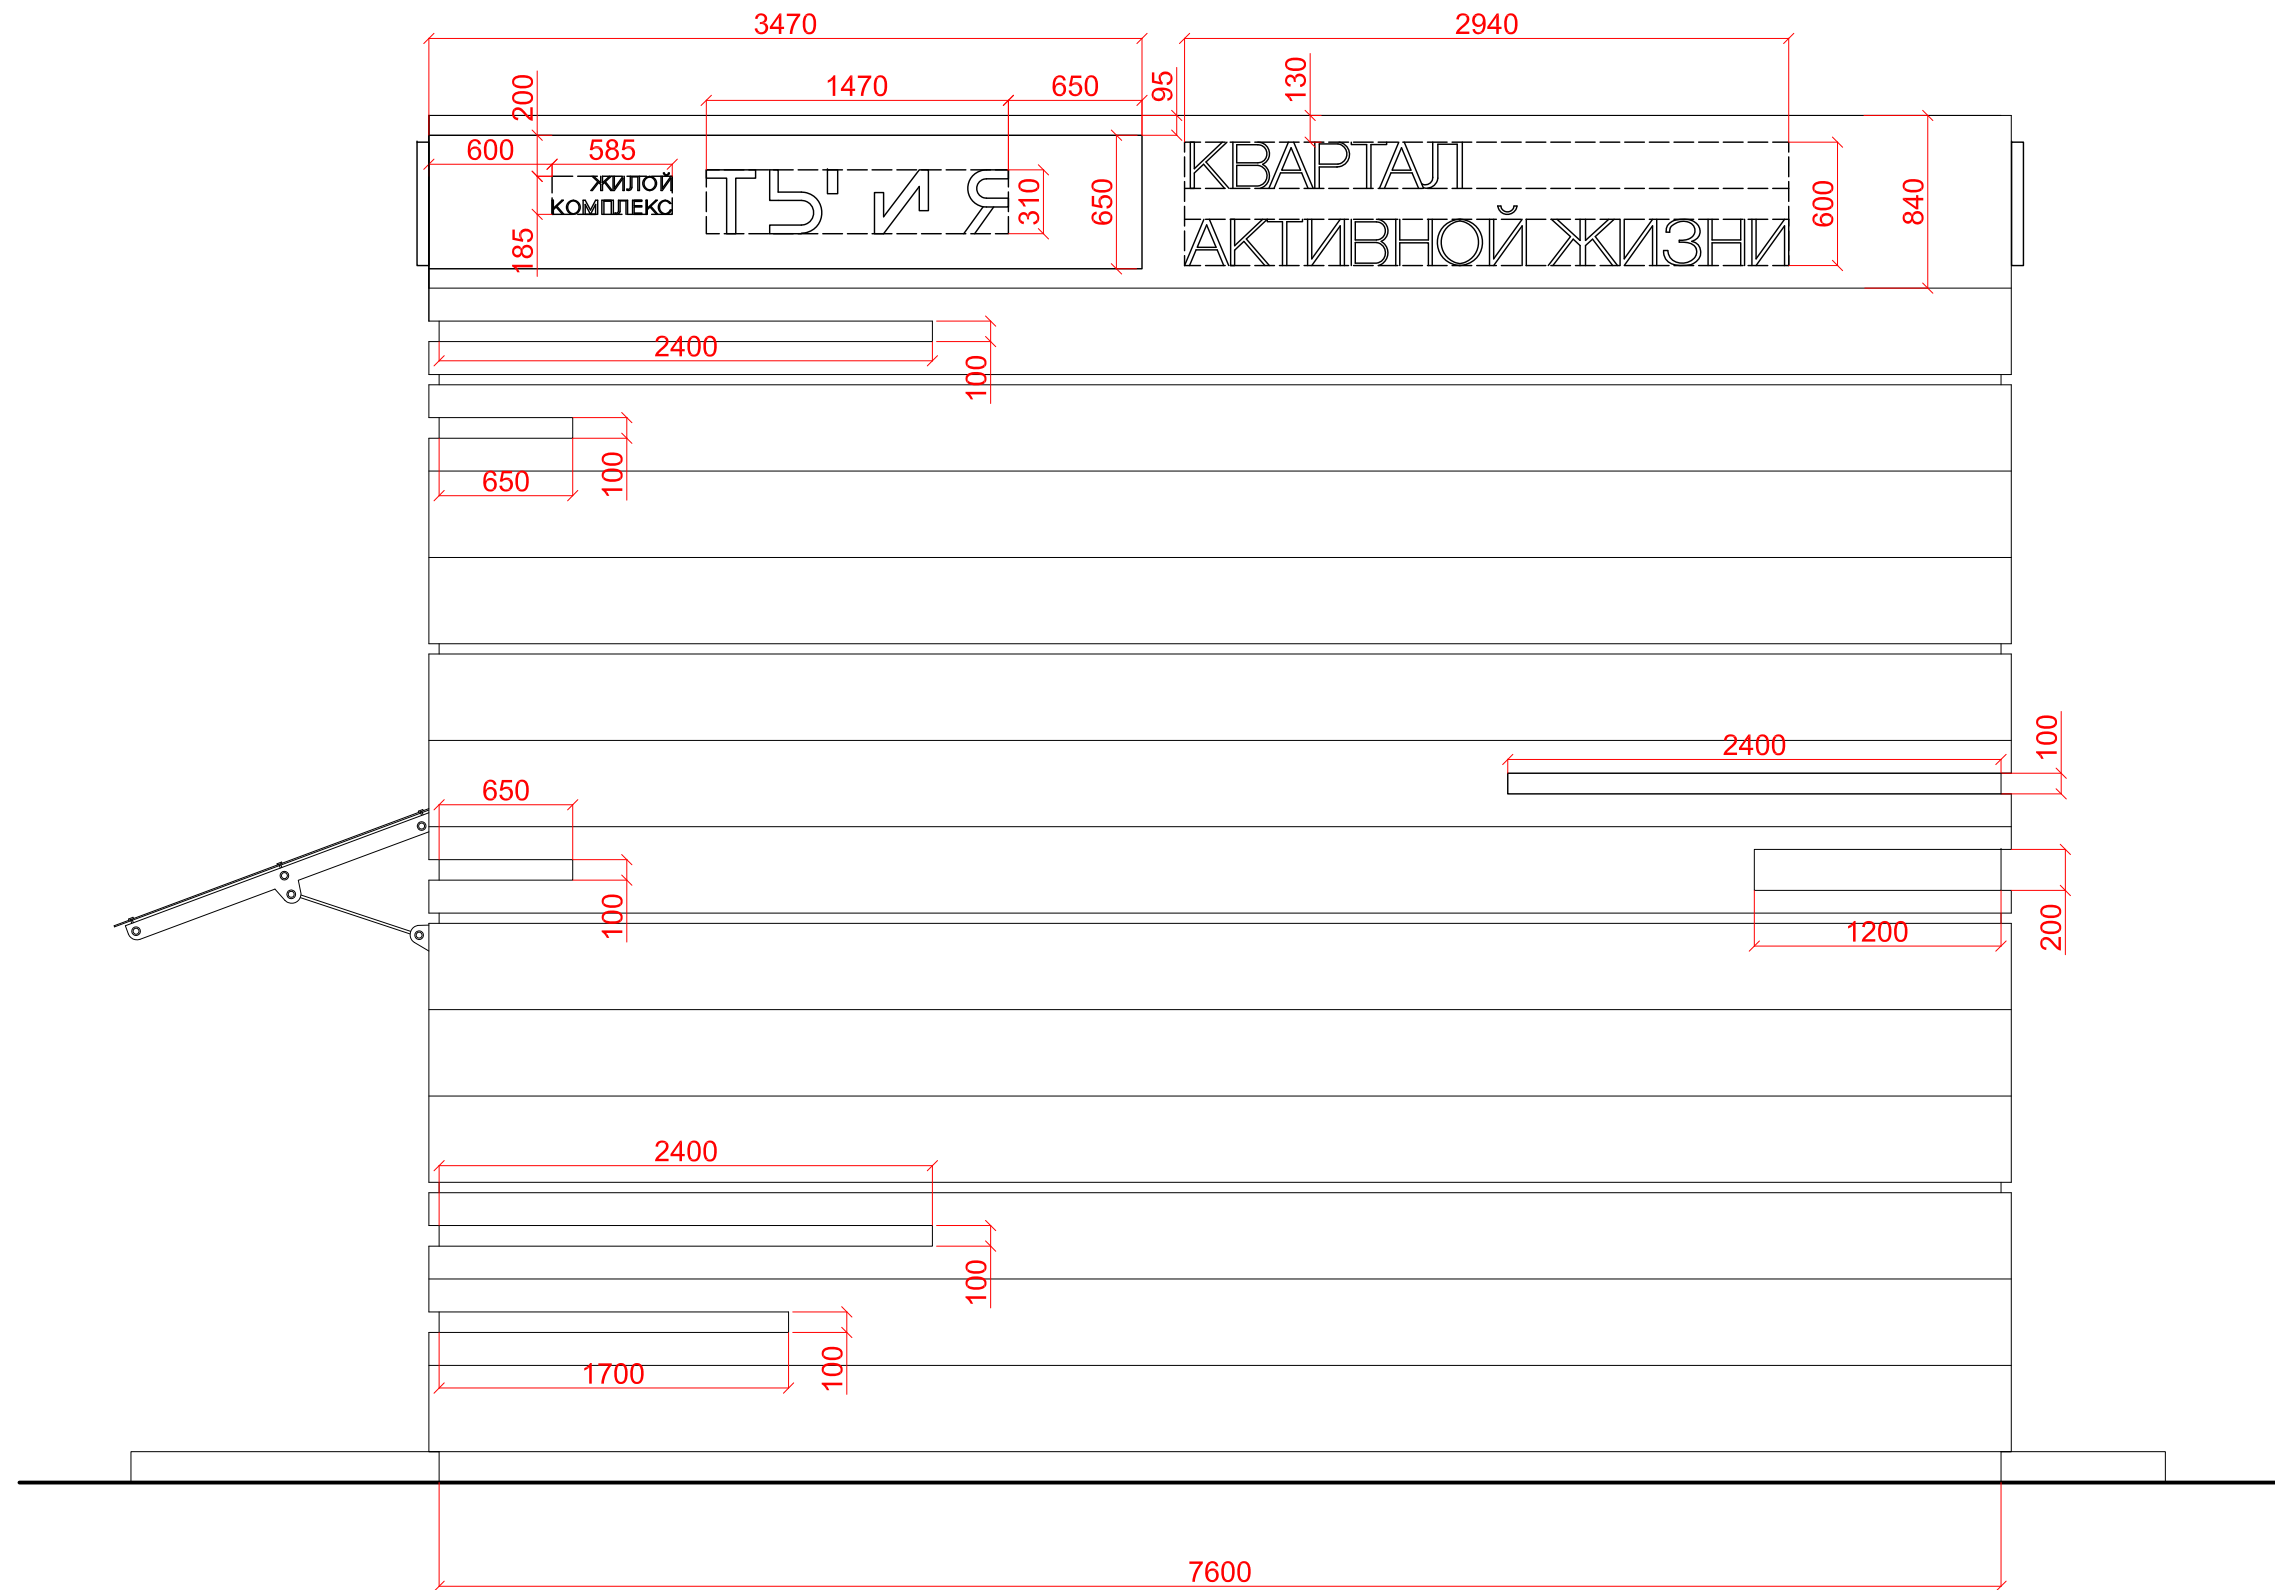

_NEW[®]
TODAY

КОНЦЕПЦИЯ ОФОРМЛЕНИЯ ОФИСА ПРОДАЖ
ЖК «ТЫ И Я»

ЭКСТЕРЬЕР. Описание конструкции.

МОДУЛЬНЫЙ ОФИС ПРОДАЖ ИЗ СЭНДВИЧ ПАНЕЛЕЙ

Габариты (д/ш/в): 12,6х7,6х6,65 м.
(Финальные размеры указывает строительно-инженерная компания)

План 2 Этажа

Экспликация помещений 1-го этажа

Номер помещения	Наименование	Площадь, м ²
		88,85
1.1	Тамбур	2,0
1.2	Холл - вестибюль	21,3
1.3	Коридор	6,75
1.4	С/у	1,5
1.5	Лестница	10,0
1.6	Техническое помещение	5,0
1.7	Офисное помещение N1	37,1
1.8	Техническое помещение	5,2

Экспликация помещений 2-го этажа

Номер помещения	Наименование	Площадь, м ²
		74,00
2.1	Коридор	9,75
2.2	Кухня	7,5
2.3	Архив	2,35
2.4	С/у	1,5
2.5	Гардероб	2,4
2.6	Техническое помещение	3,75
2.7	Переговорная	9,0
2.8	Офисное помещение N3	20,9
2.9	Офисное помещение N4	16,7

ОБЩАЯ ПЛОЩАДЬ ОФИСА -162,85 М2

Условные обозначения

-  Наружные стены
-  Внутренние стены и перегородки

ЭКСТЕРЬЕР

ЭКСТЕРЬЕР

ЭКСТЕРЬЕР

ЭКСТЕРЬЕР. Размеры основных фасадов

ЭКСТЕРЬЕР. Размеры основных фасадов