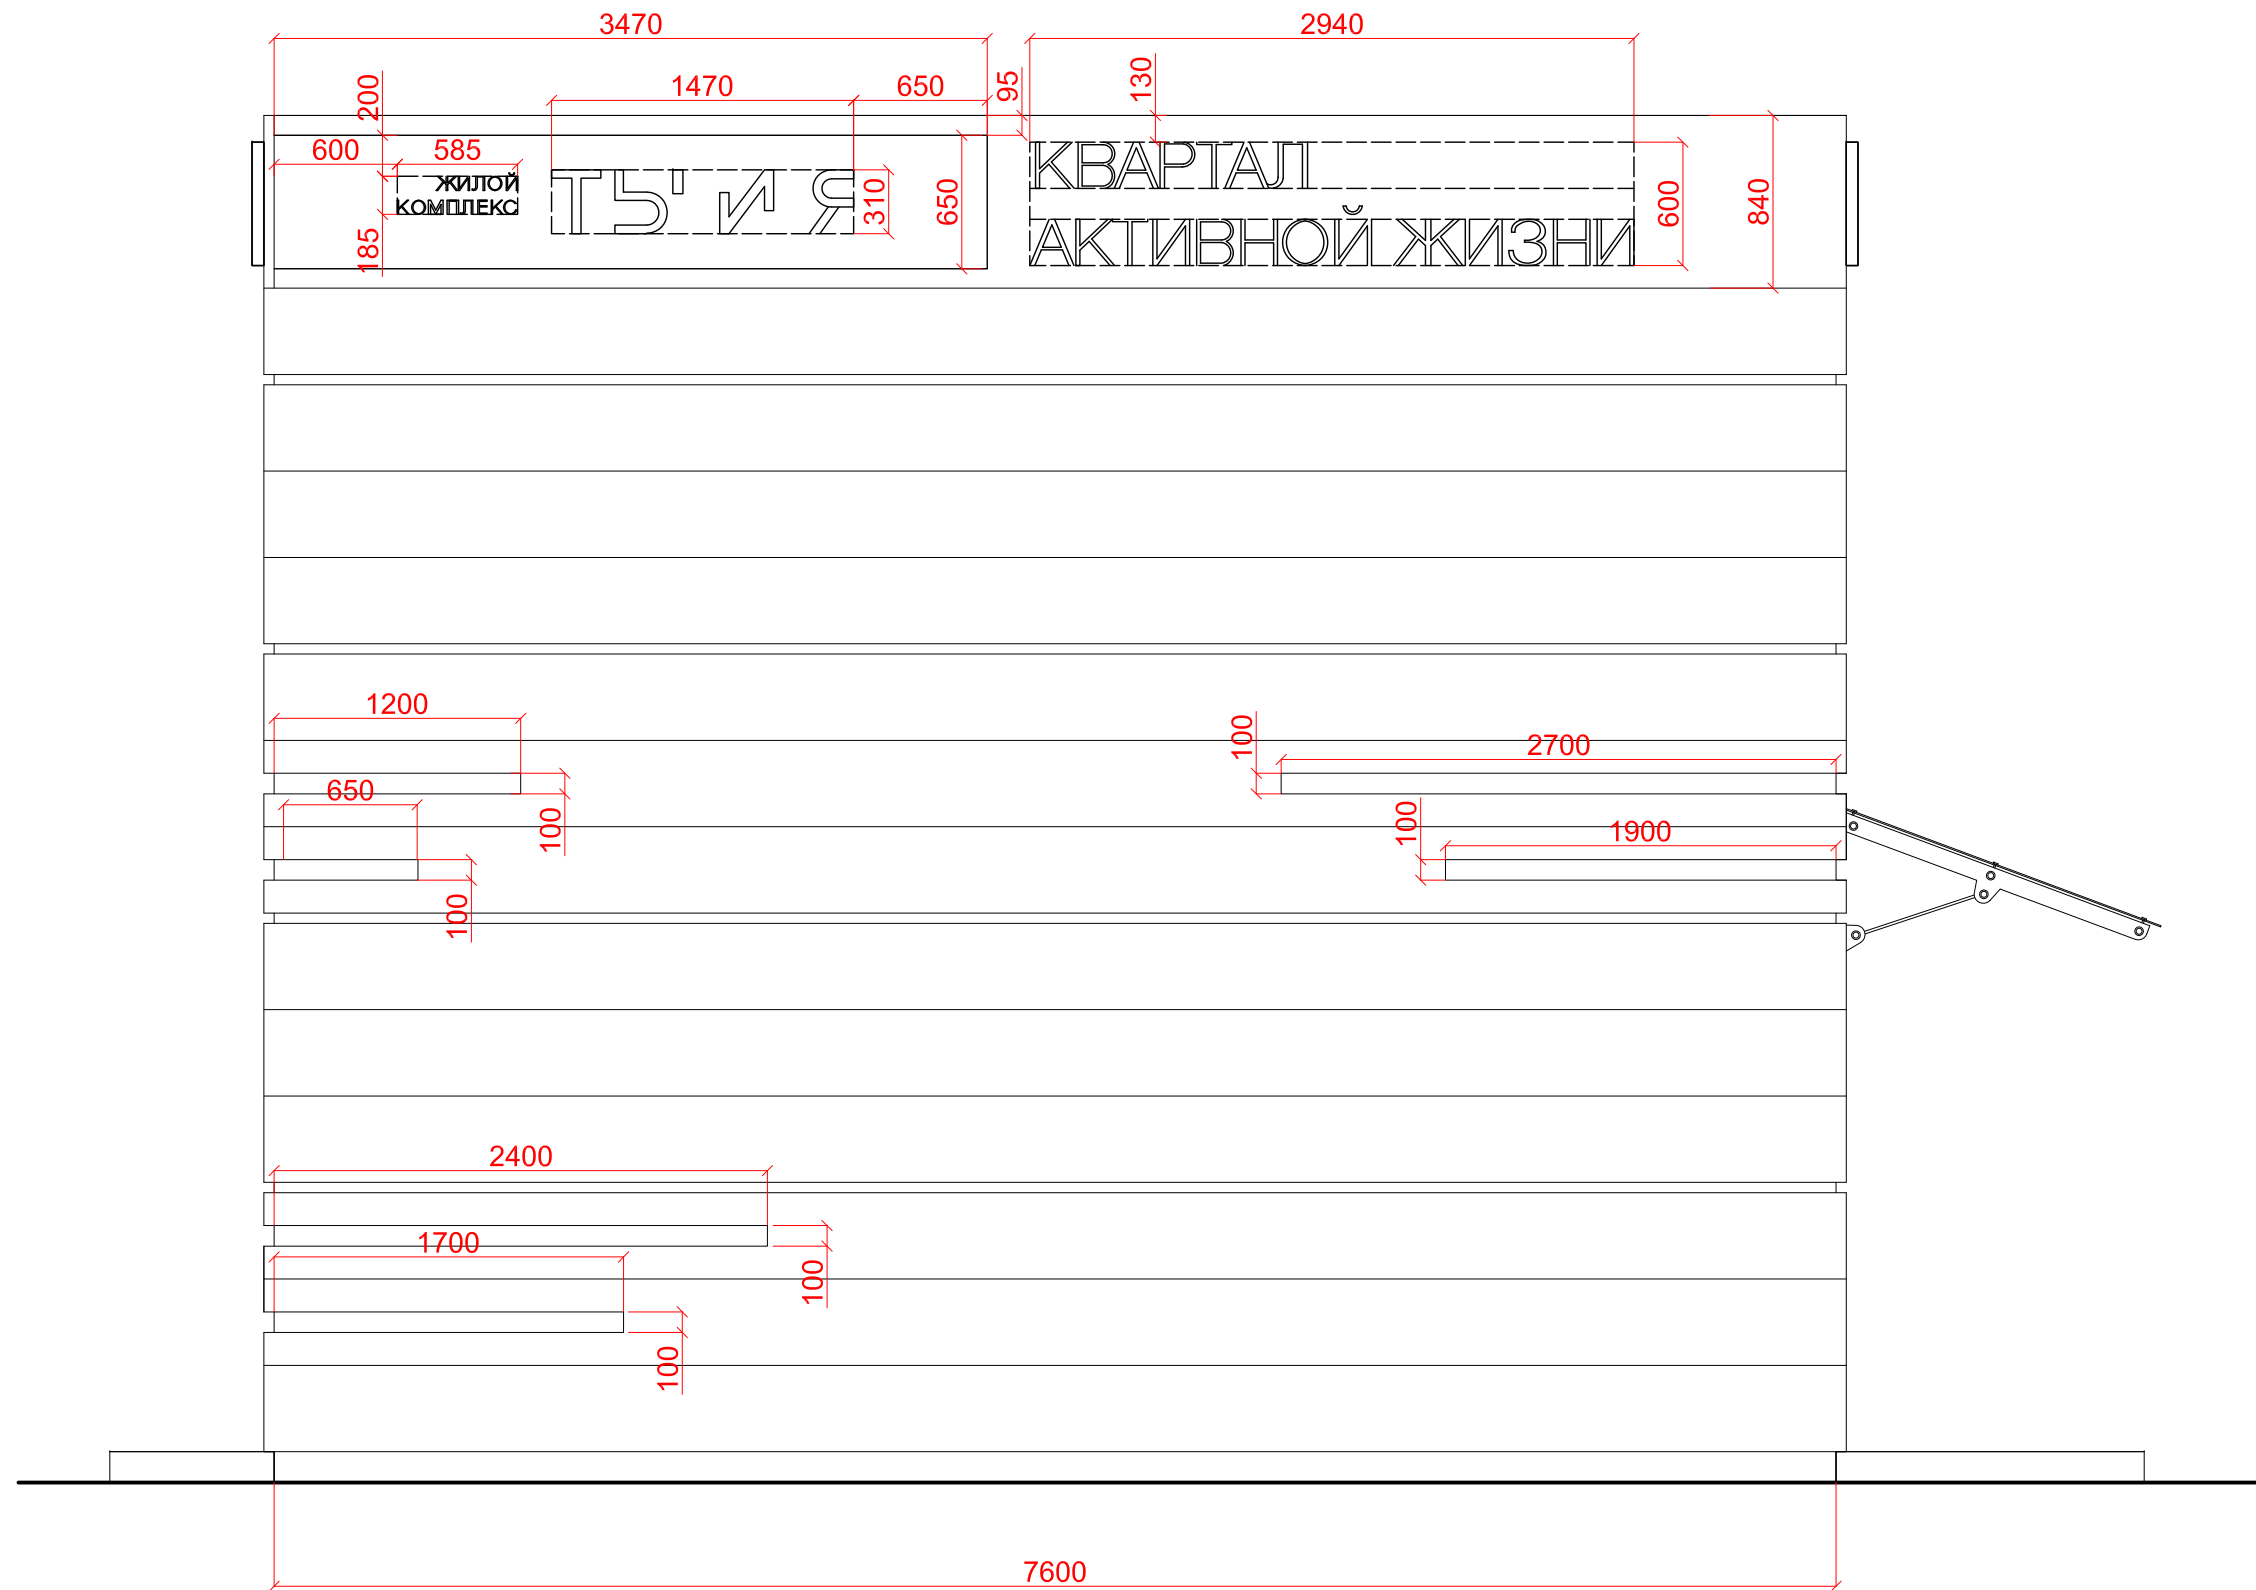

ЭКСТЕРЬЕР. Размеры основных фасадов