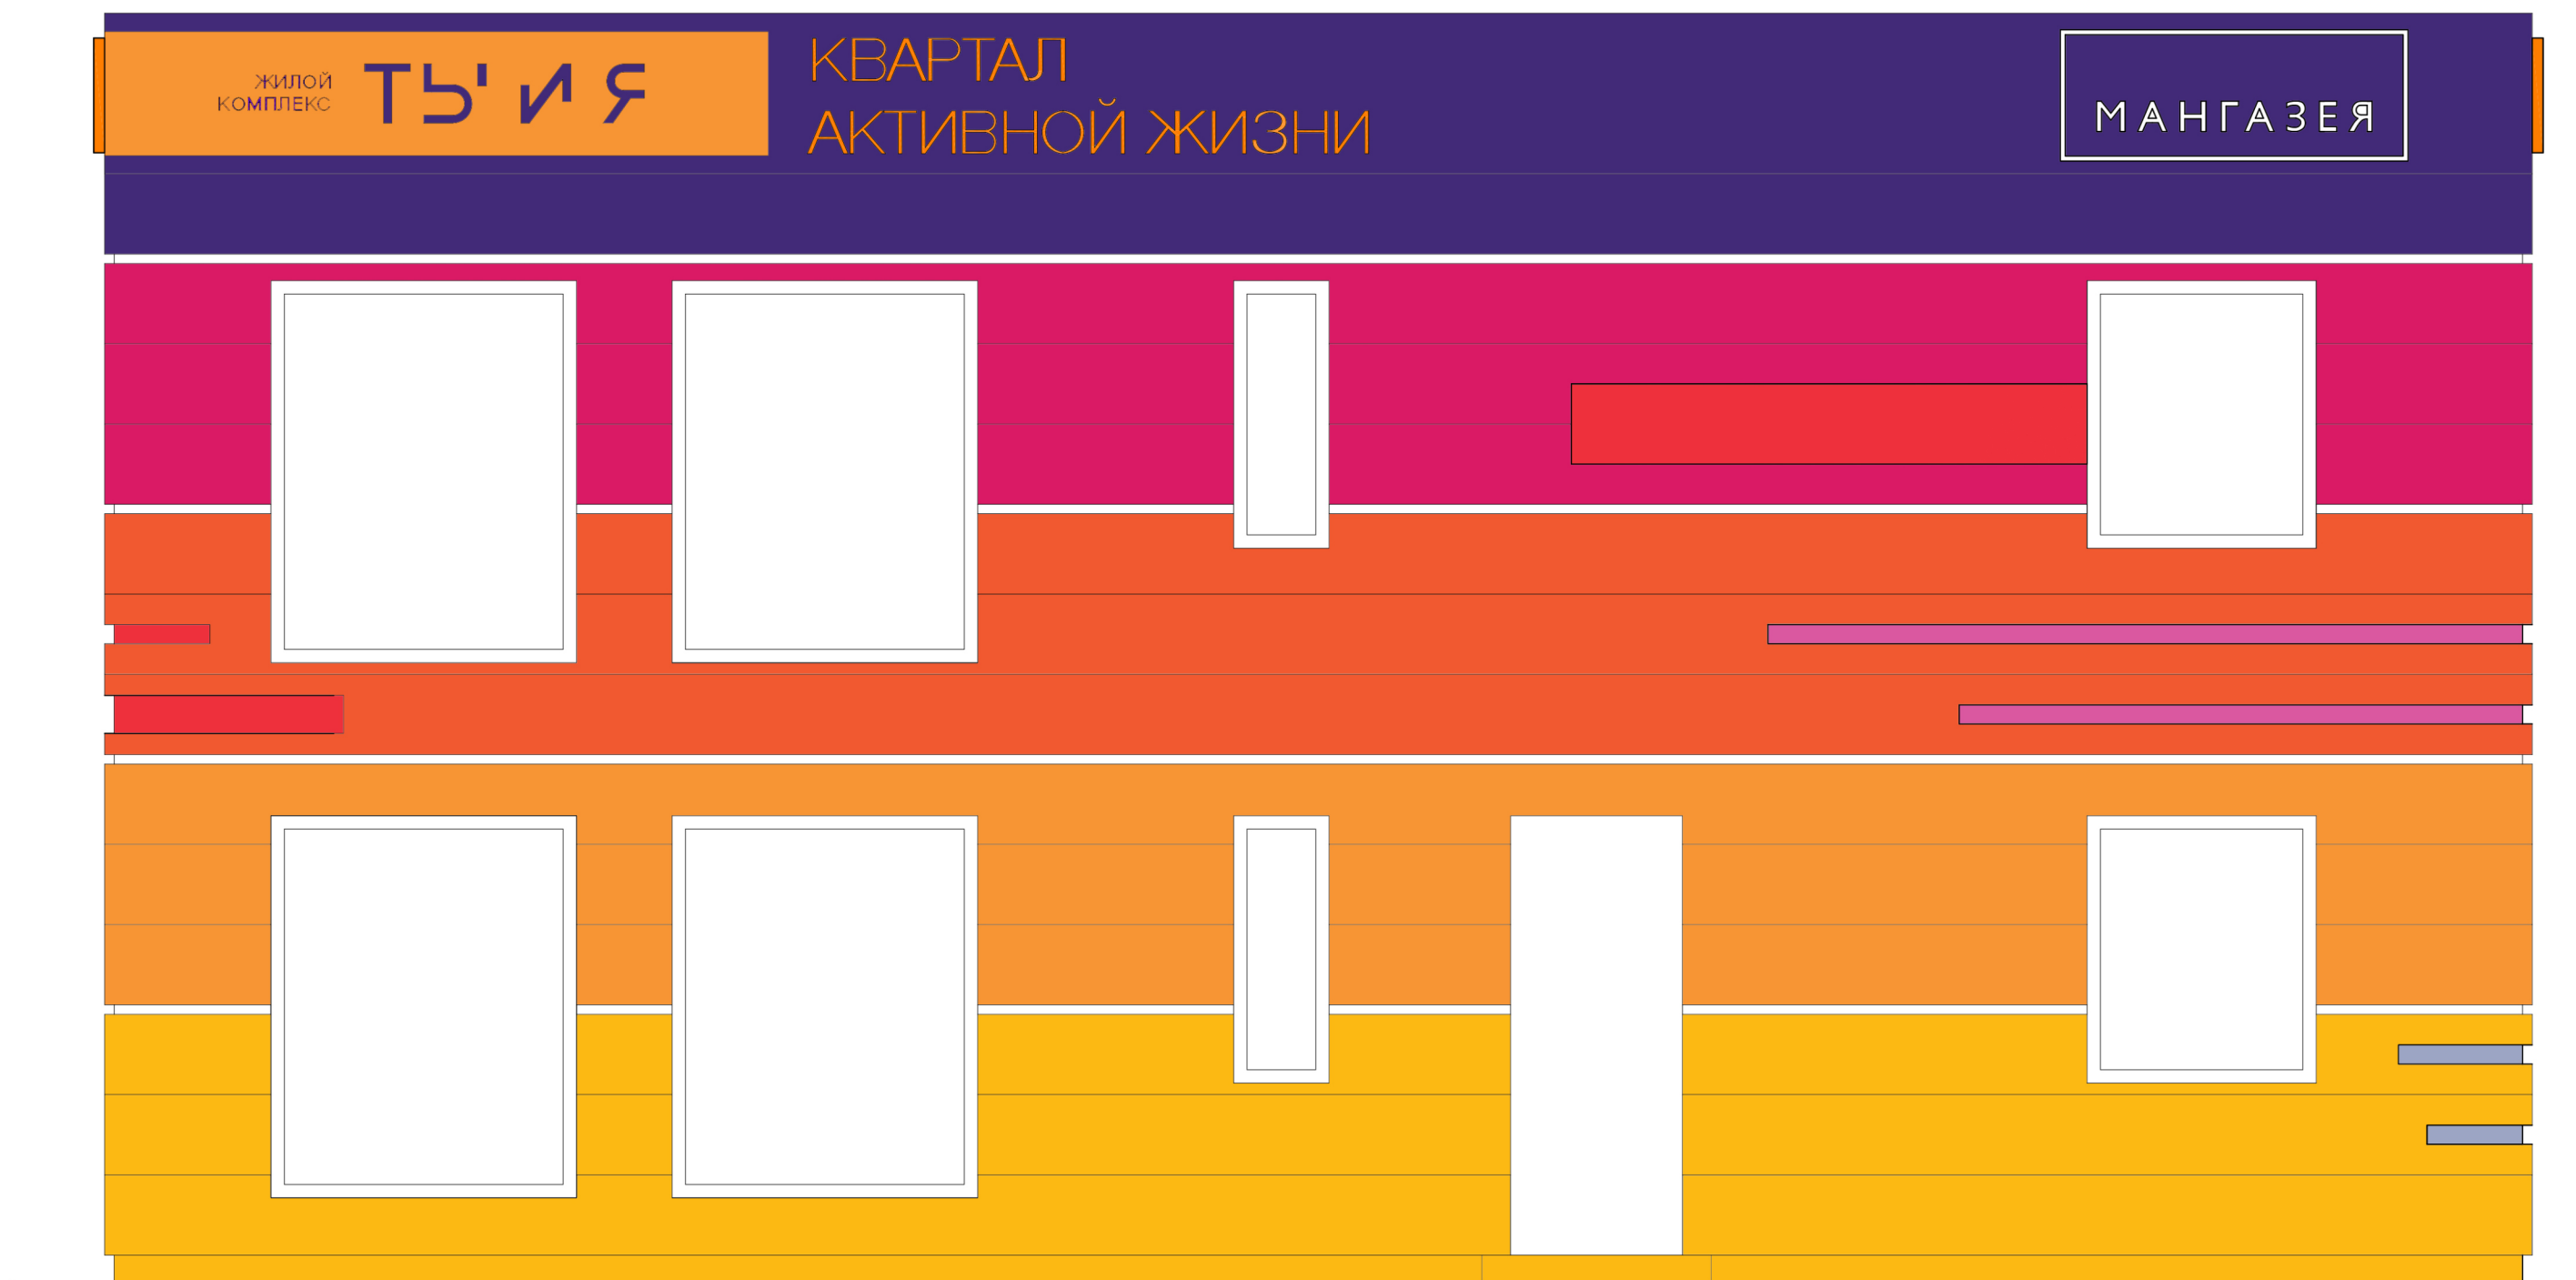

ЭКСТЕРЬЕР. Размеры основных фасадов

ЭКСТЕРЬЕР. Размеры основных фасадов

ЭКСТЕРЬЕР. Колористическое решение основных фасадов

ЭКСТЕРЬЕР. Колористическое решение основных фасадов

ЭКСТЕРЬЕР. Колористическое решение основных фасадов

ЭКСТЕРЬЕР. Колористическое решение основных фасадов

САЙТ:

WWW.NEWTODAY.RU

НЕПРИНУЖДЕННО ПООБЩАТЬСЯ:

WORLD@NEWTODAY.RU

ЕСЛИ ХОЧЕТСЯ ЛИЧНОГО ОБЩЕНИЯ:

+ 7 (495) 003-3562

**_NEW[®]
TODAY**