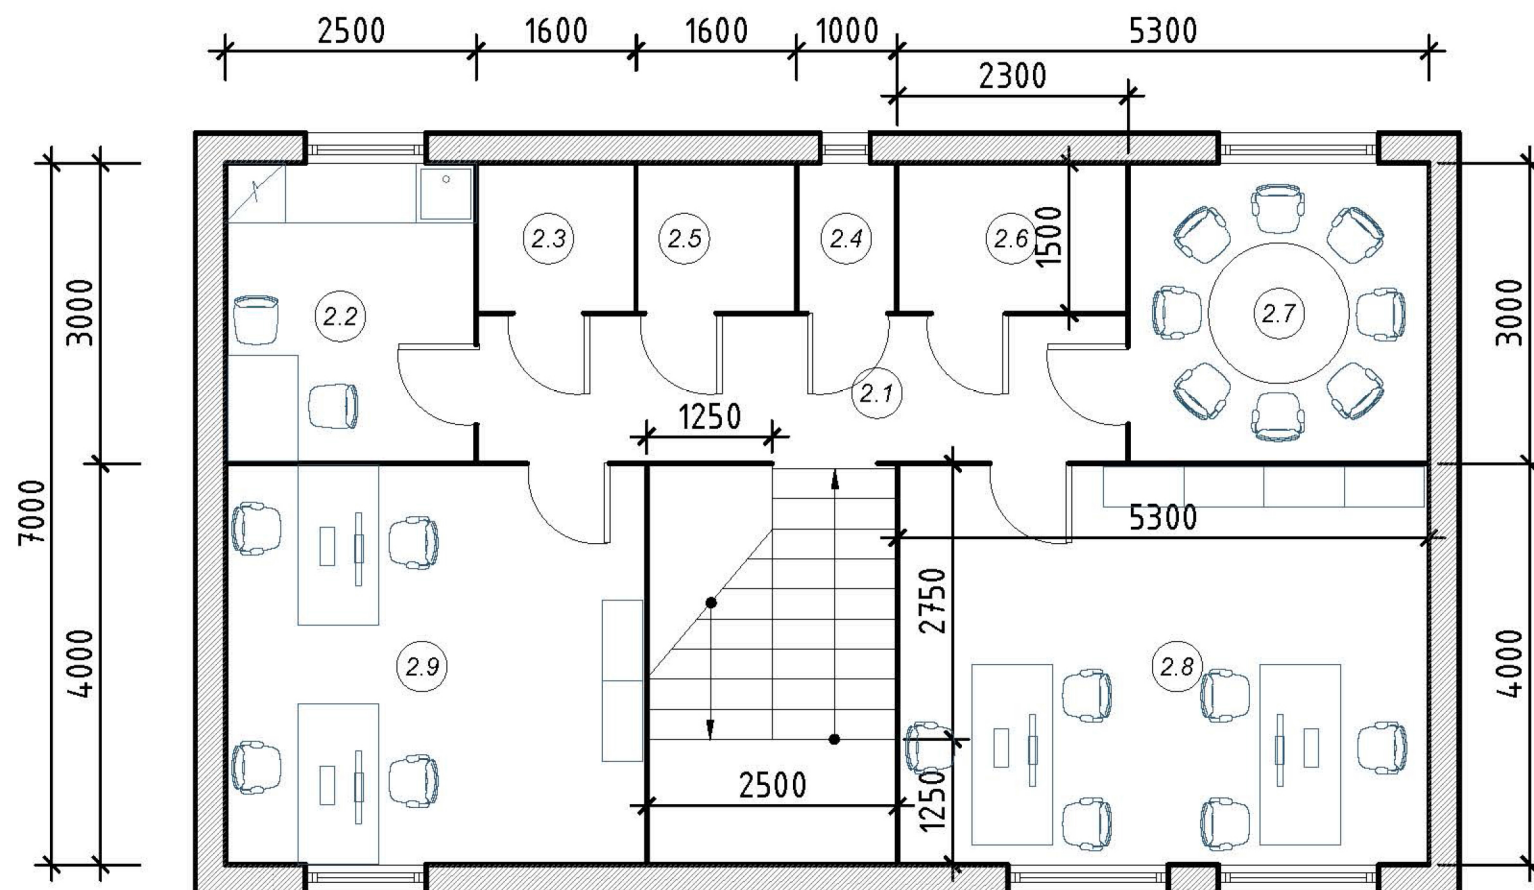

_NEW[®]
TODAY

КОНЦЕПЦИЯ ОФОРМЛЕНИЯ ОФИСА ПРОДАЖ
ЖК «ТЫ И Я»

ЭКСТЕРЬЕР. Описание конструкции.

МОДУЛЬНЫЙ ОФИС ПРОДАЖ ИЗ СЭНДВИЧ ПАНЕЛЕЙ

Габариты (д/ш/в): 12,6х7,6х6,65 м.
(Финальные размеры указывает строительно-инженерная компания)

План 2 Этажа

Экспликация помещений 1-го этажа

Номер помещения	Наименование	Площадь, м ²
		88,85
1.1	Тамбур	2,0
1.2	Холл - вестибюль	21,3
1.3	Коридор	6,75
1.4	С/у	1,5
1.5	Лестница	10,0
1.6	Техническое помещение	5,0
1.7	Офисное помещение N1	37,1
1.8	Техническое помещение	5,2