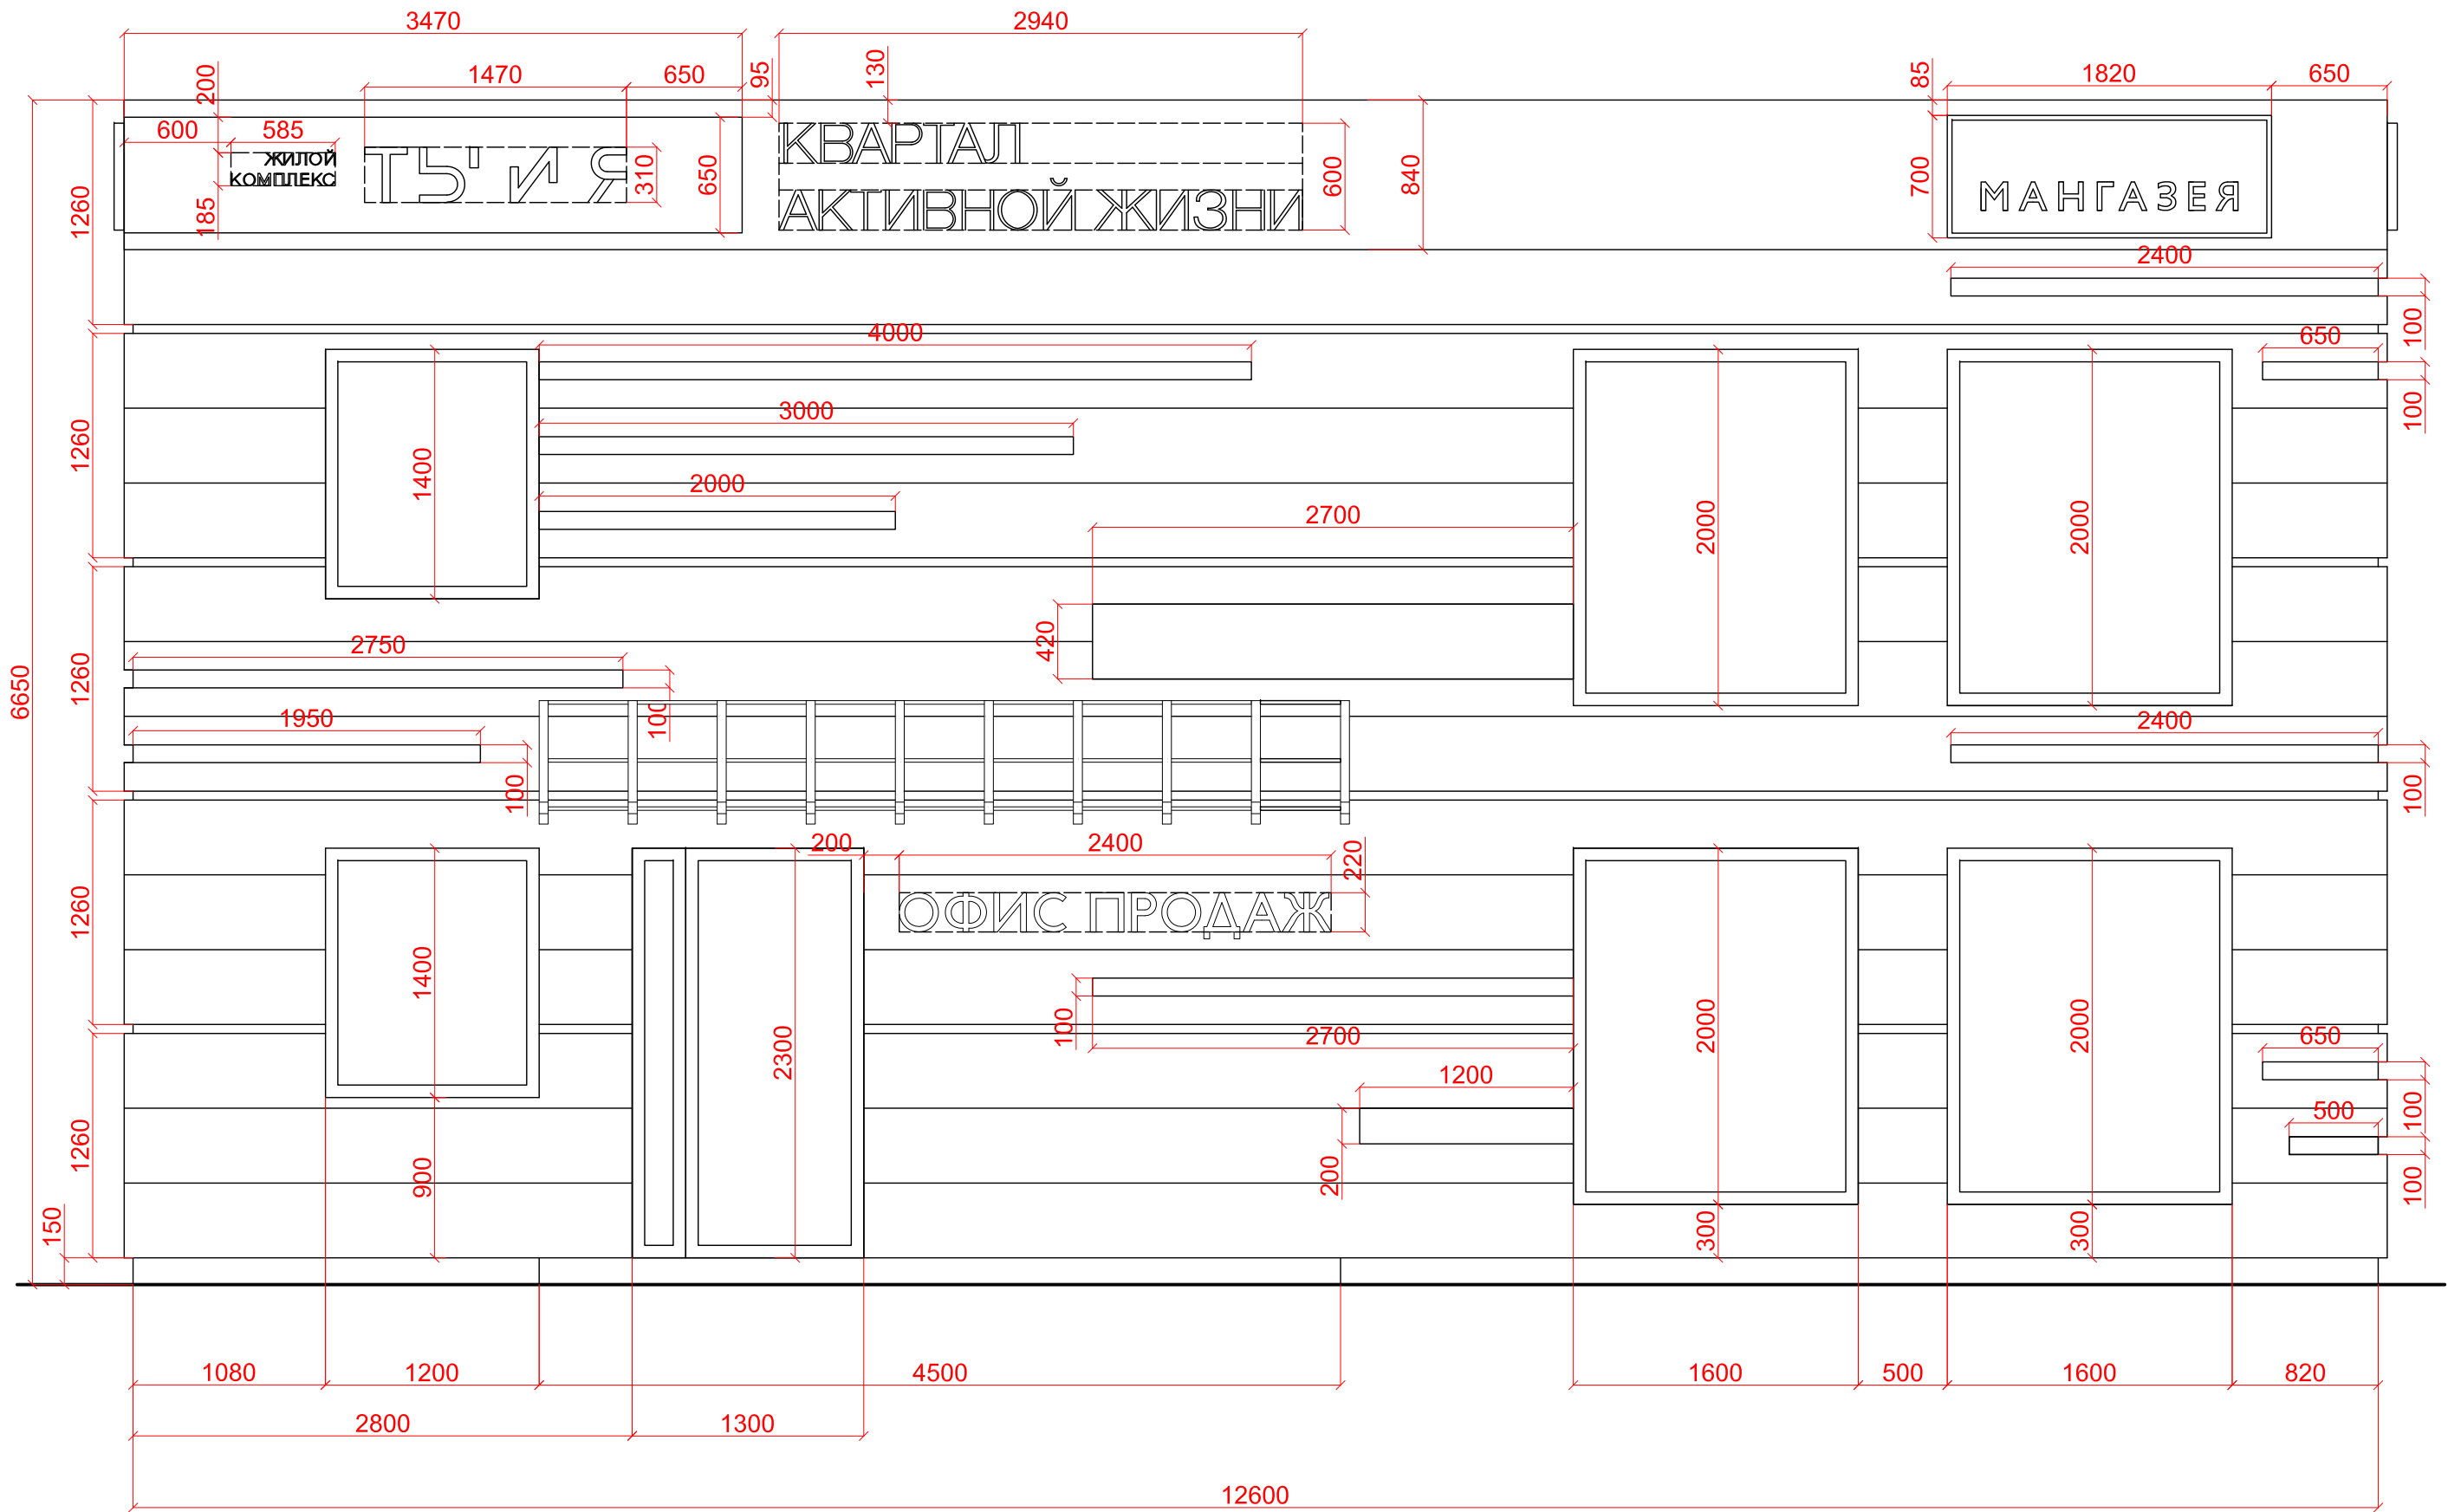

_NEW[®]
TODAY

КОНЦЕПЦИЯ ОФОРМЛЕНИЯ ОФИСА ПРОДАЖ
ЖК «ТЫ И Я»

ЭКСТЕРЬЕР. Описание конструкции.

МОДУЛЬНЫЙ ОФИС ПРОДАЖ ИЗ СЭНДВИЧ ПАНЕЛЕЙ

Габариты (д/ш/в): 12,6х7,6х6,65 м.
(Финальные размеры указывает строительно-инженерная компания)

План 2 Этажа

Экспликация помещений 1-го этажа

Номер помещения	Наименование	Площадь, м ²
		88,85
1.1	Тамбур	2,0
1.2	Холл - вестибюль	21,3
1.3	Коридор	6,75
1.4	С/у	1,5
1.5	Лестница	10,0
1.6	Техническое помещение	5,0
1.7	Офисное помещение N1	37,1
1.8	Техническое помещение	5,2

Экспликация помещений 2-го этажа

Номер помещения	Наименование	Площадь, м ²
		74,00
2.1	Коридор	9,75
2.2	Кухня	7,5
2.3	Архив	2,35
2.4	С/у	1,5
2.5	Гардероб	2,4
2.6	Техническое помещение	3,75
2.7	Переговорная	9,0
2.8	Офисное помещение N3	20,9
2.9	Офисное помещение N4	16,7

ОБЩАЯ ПЛОЩАДЬ ОФИСА -162,85 М2

Условные обозначения

-  Наружные стены
-  Внутренние стены и перегородки

ЭКСТЕРЬЕР

ЭКСТЕРЬЕР

ЭКСТЕРЬЕР

ЭКСТЕРЬЕР. Размеры основных фасадов

ЭКСТЕРЬЕР. Размеры основных фасадов