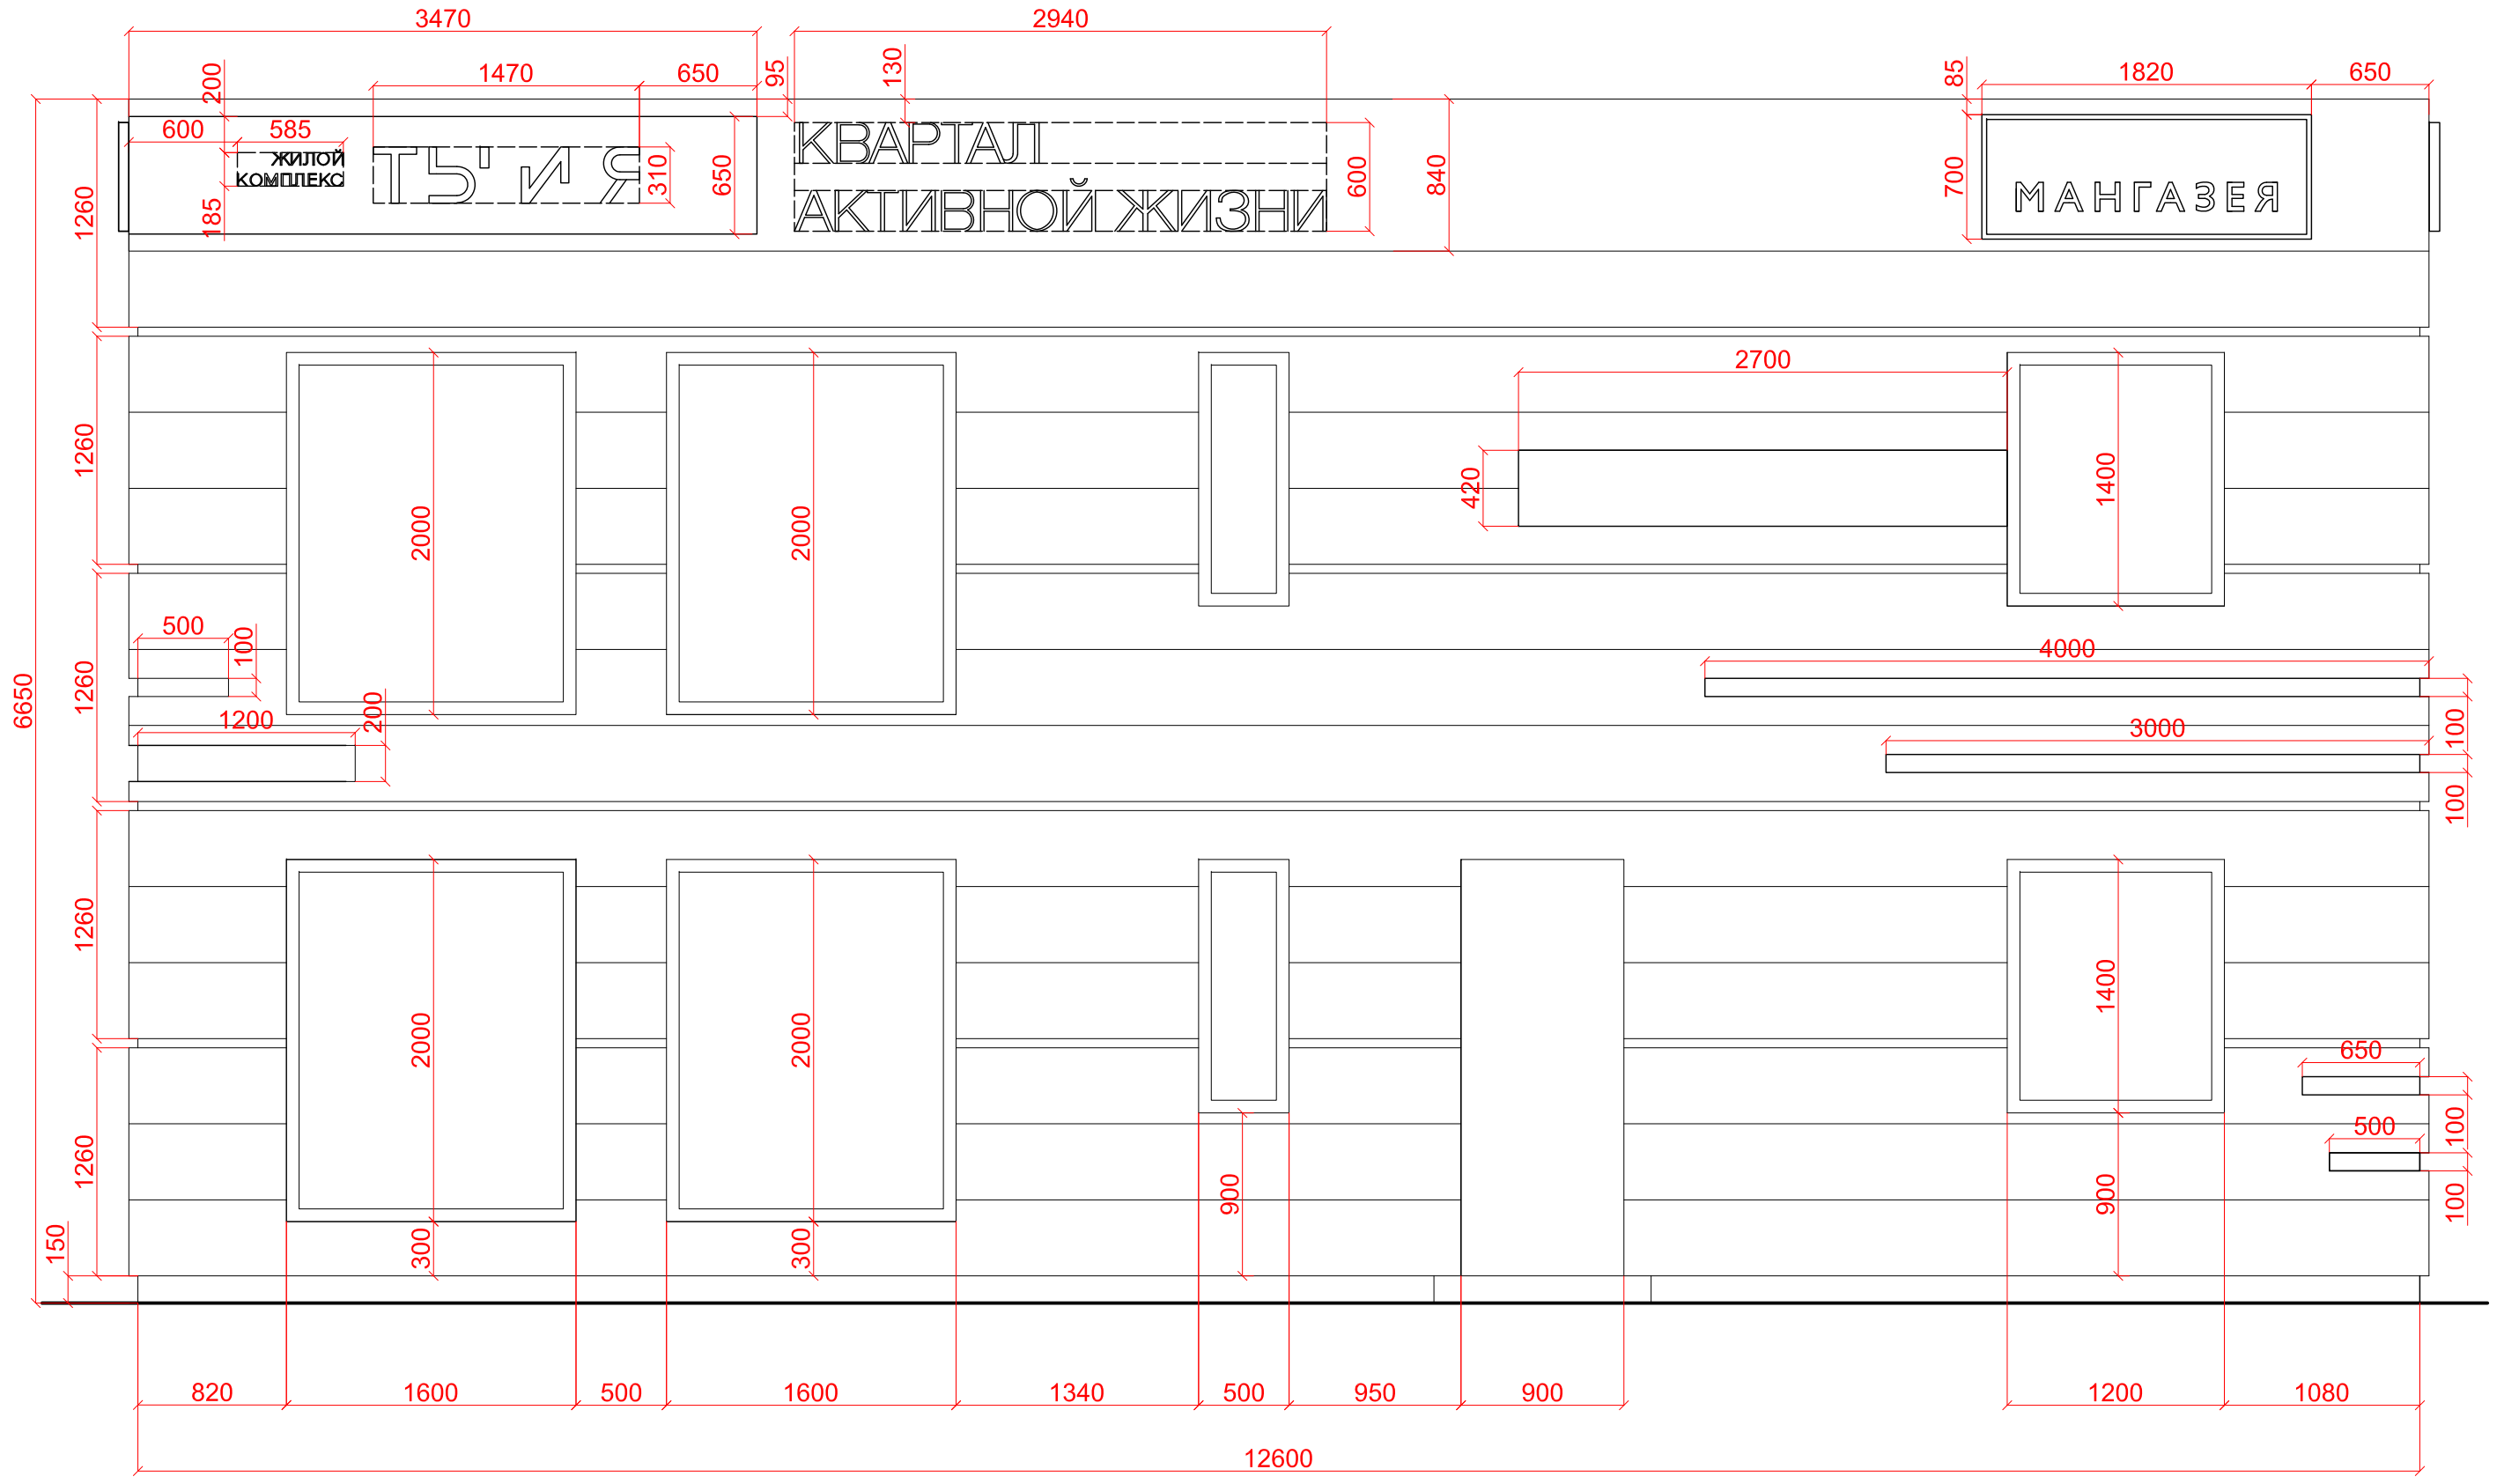

ЭКСТЕРЬЕР. Размеры основных фасадов